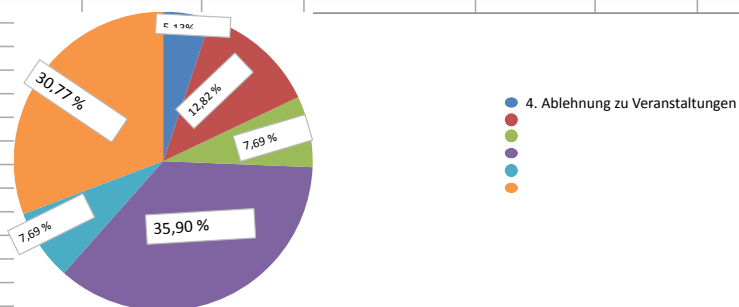

Auswertung Umfrage zur Eislaufbahn - Anwohner

Insgesamt haben 32 Anwohner an der Umfrage teilgenommen

1. Eislaufbahn willkommene Bereicherung

Trifft voll zu	Trifft teilw. zu	Trifft nicht zu
22	4	6

2. Betreibungszeitraum in Ordnung

Trifft zu	Trifft nicht zu
24	7

3. Befürwortung zu Veranstaltungen

Schulklassen	Eisshow	Eisstock	Speedway	Charity	Vorsilvester
27	21	23	8	15	11

4. Ablehnung zu Veranstaltungen

Schulklassen	Eisshow	Eisstock	Speedway	Charity	Vorsilvester
2	5	3	14	3	12