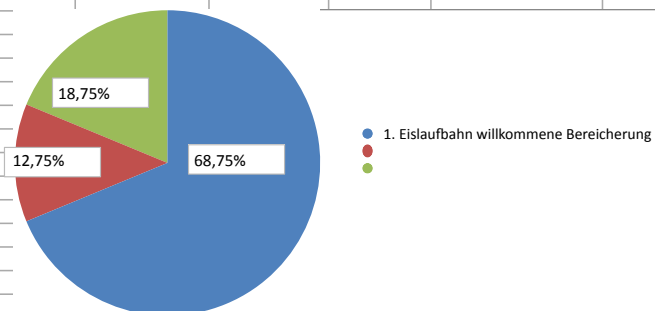

Auswertung Umfrage zur Eislaufbahn - Anwohner

Insgesamt haben 32 Anwohner an der Umfrage teilgenommen

1. Eislaufbahn willkommene Bereicherung

Trifft voll zu	Trifft teilw. zu	Trifft nicht zu
22	4	6

2. Betreibungszeitraum in Ordnung

Trifft zu	Trifft nicht zu
24	7

3. Befürwortung zu Veranstaltungen

Schulklassen	Eisshow	Eisstock	Speedway	Charity	Vorsilvester
27	21	23	8	15	11

4. Ablehnung zu Veranstaltungen

Schulklassen	Eisshow	Eisstock	Speedway	Charity	Vorsilvester
2	5	3	14	3	12