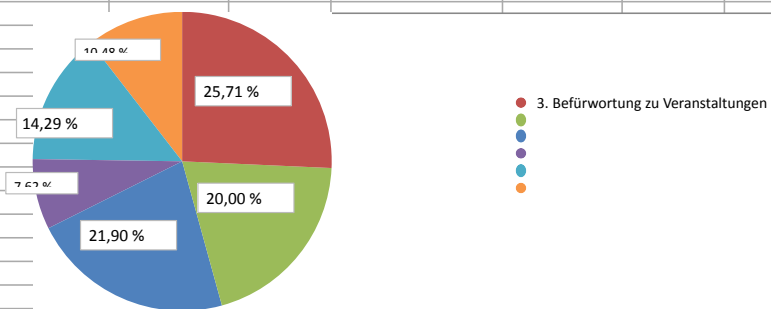

Auswertung Umfrage zur Eislaufbahn - Anwohner

Insgesamt haben 32 Anwohner an der Umfrage teilgenommen

1. Eislaufbahn willkommene Bereicherung

Trifft voll zu	Trifft teilw. zu	Trifft nicht zu
22	4	6

2. Betreibungszeitraum in Ordnung

Trifft zu	Trifft nicht zu
24	7

3. Befürwortung zu Veranstaltungen

Schulklassen	Eisshow	Eisstock	Speedway	Charity	Vorsilvester
27	21	23	8	15	11

4. Ablehnung zu Veranstaltungen

Schulklassen	Eisshow	Eisstock	Speedway	Charity	Vorsilvester
2	5	3	14	3	12