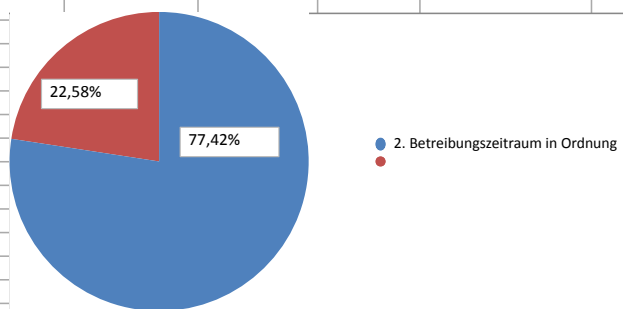

Auswertung Umfrage zur Eislaufbahn - Anwohner

Insgesamt haben 32 Anwohner an der Umfrage teilgenommen

1. Eislaufbahn willkommene Bereicherung

Trifft voll zu	Trifft teilw. zu	Trifft nicht zu
22	4	6

2. Betreibungszeitraum in Ordnung

Trifft zu	Trifft nicht zu
24	7

3. Befürwortung zu Veranstaltungen

Schulklassen	Eisshow	Eisstock	Speedway	Charity	Vorsilvester
27	21	23	8	15	11

4. Ablehnung zu Veranstaltungen

Schulklassen	Eisshow	Eisstock	Speedway	Charity	Vorsilvester
2	5	3	14	3	12